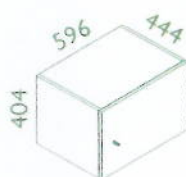

SPECIFIKACE NÁBYTKOVÉ ŘADY NAPŘ. TYPU ALFA PLUS

1A 736 x 736 mm

2A 1200 x 736 mm

3A 1472 x 736 mm

4A 837 x 730 mm

> stůl pod počítač

5A 837 x 730 mm

> stůl pod tiskárnu

15A

16A

17 A

18 A

19 A

20 A

21 A

22 A

23 A

24 A

25 A

26 A

27 A

> šatní skříň

28 A

> šatní skříň bez šatní tyče

29 A

> skříňový nástavec

30 A

> skříňový nástavec

31 A

> závěsná police