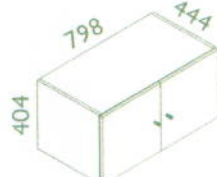

SPECIFIKACE NÁBYTKOVÉ ŘADY NAPŘ. TYPU ALFA PLUS

1A 736 x 736 mm

2A 1200 x 736 mm

3A 1472 x 736 mm

4A 837 x 730 mm

> stůl pod počítač

5A 837 x 730 mm

> stůl pod tiskárnu

15A

16A

17 A

18 A

19 A

20 A

21 A

22 A

23 A

24 A

25 A

26 A

27 A

> šatní skříň

28 A

> šatní skříň bez šatní tyče

29 A

> skříňový nástavec

30 A

> skříňový nástavec

31 A

> závěsná police