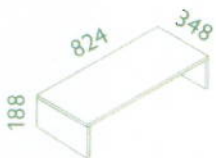

SPECIFIKACE NÁBYTKOVÉ ŘADY NAPŘ. TYPU ALFA PLUS

1A 736 x 736 mm

2A 1200 x 736 mm

3A 1472 x 736 mm

4A 837 x 730 mm

> stůl pod počítač

5A 837 x 730 mm

> stůl pod tiskárnu

6A 519 x 730 mm

> stůl pod tiskárnu

7A 1192 x 452 mm

> stůl pod psací stroj

8A 736 x 736 mm

9A 636 x 736 mm

10A 1083 x 606 mm

> konferenční stolek

11A

> kontejner

12A

> stolový nástavec

13A

> stolový nástavec na 131100-06

14A

> výsuv pro klávesnici

15A

16A

17 A

18 A

19 A

20 A

21 A

22 A