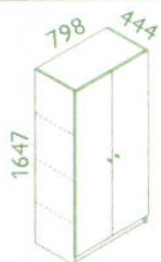

SPECIFIKACE NÁBYTKOVÉ ŘADY NAPŘ. TYPU ALFA PLUS

1A 736 x 736 mm

2A 1200 x 736 mm

3A 1472 x 736 mm

4A 837 x 730 mm

> stůl pod počítač

5A 837 x 730 mm

> stůl pod tiskárnu

15A

16A

17 A

18 A

19 A

20 A

21 A

22 A

23 A

24 A

25 A

26 A

27 A

> šatní skříň

28 A

> šatní skříň bez šatní tyče

29 A

> skříňový nástavec

30 A

> skříňový nástavec

31 A

> závěsná police