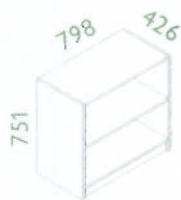

SPECIFIKACE NÁBYTKOVÉ ŘADY NAPŘ. TYPU ALFA PLUS

1A 736 x 736 mm

2A 1200 x 736 mm

3A 1472 x 736 mm

4A 837 x 730 mm

> stůl pod počítač

5A 837 x 730 mm

> stůl pod tiskárnu

6A 519 x 730 mm

> stůl pod tiskárnu

7A 1192 x 452 mm

> stůl pod psací stroj

8A 736 x 736 mm

9A 636 x 736 mm

10A 1083 x 606 mm

> konferenční stolek

11A

> kontejner

12A

> stolový nástavec

13A

> stolový nástavec na 131100-06

14A

> výsuv pro klávesnici

15A

16A

17 A

18 A

19 A

20 A

21 A

22 A