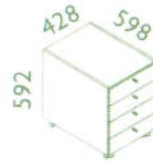

SPECIFIKACE NÁBYTKOVÉ ŘADY NAPŘ. TYPU ALFA PLUS

1A 736 x 736 mm

2A 1200 x 736 mm

3A 1472 x 736 mm

4A 837 x 730 mm

> stůl pod počítač

> stůl pod tiskárnu

6A 519 x 730 mm

> stůl pod tiskárnu

> stůl pod psací stroj

8A 736 x 736 mm

9A 636 x 736 mm

10A 1083 x 606 mm

> konferenční stolek

11A

> kontejner

> stolový nástavec

13A

> stolový nástavec na 131100-06

> výsuv pro klávesnici

15A